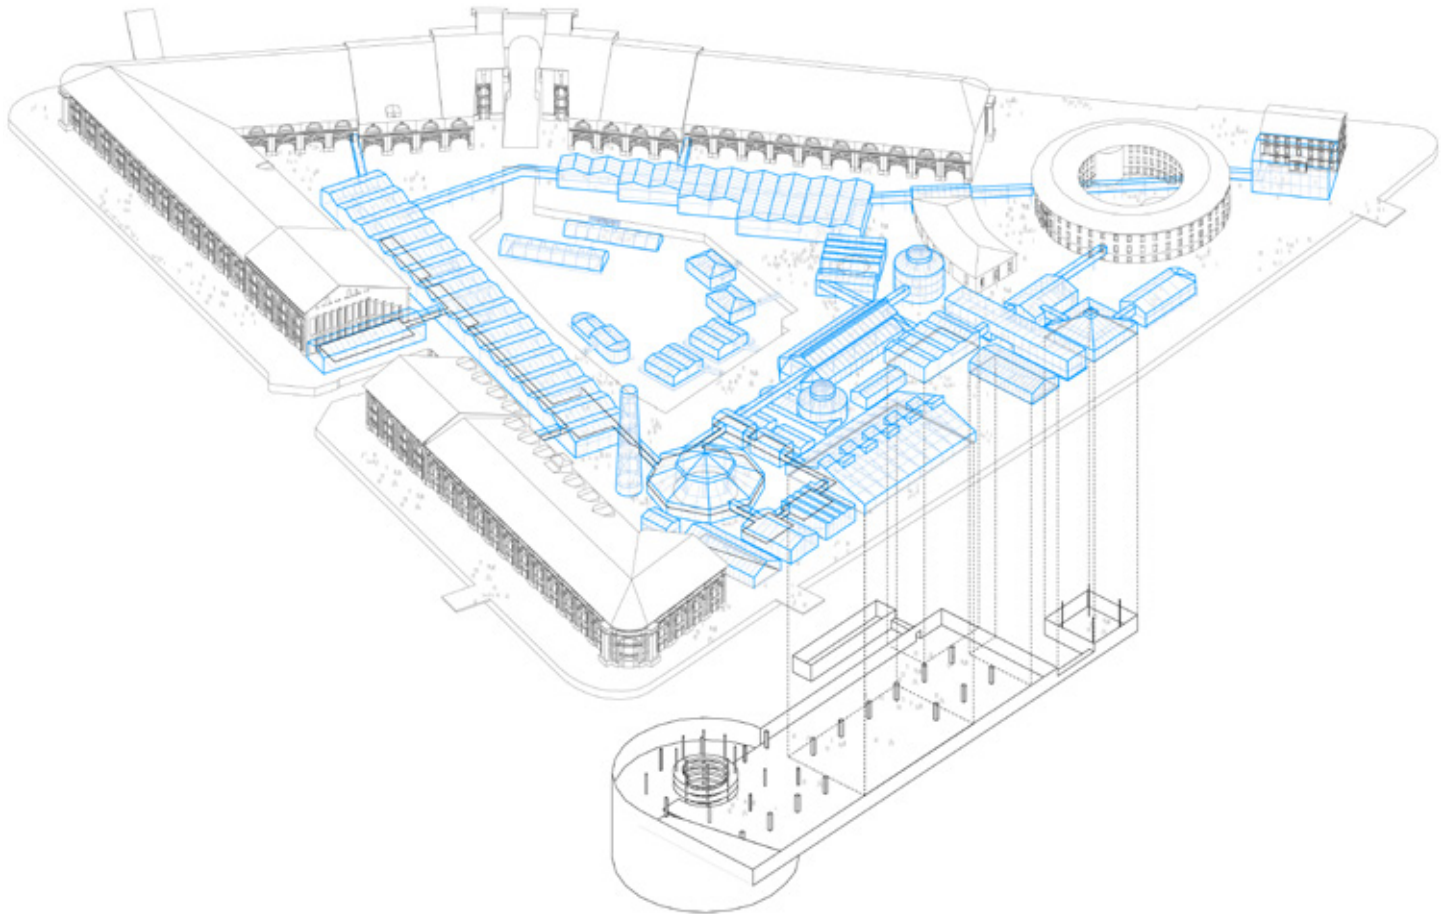

NEW HOLLAND ISLAND, SAINT-PETERSBOURG
ANNE LACATON & JEAN PHILIPPE VASSAL

Site

Saint-Petersbourg, Russie

Maître d'ouvrage

Iris Foundation

Date

Concours 2011, non réalisé

Programme

Centre d'art contemporain, galeries d'art, habitation, hôtel, équipements publics, commerce et jardins

Surface

113 223 m²

Centre d'art, galeries d'art contemporain : 12 000 m²
 Commerce : 27 000 m²
 Habitation : 16 600 m²
 Hôtel : 10 000 m²
 Équipements publics : 9 800 m²

Galeries intérieures de liaison : 1 000 m²
 Jardins intérieurs : 1 400 m²
 Jardins extérieurs : 29 600 m²
 Stationnements : 16 000 m²